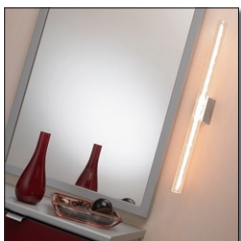

Mobilia

IHRE VORTEILE

- Leuchte mit anspruchsvollem Designcharakter
- Auch mit unterschiedlichen Sockeln und Leuchtmitteln lieferbar

TECHNISCHE DATEN

Uni-Combi:

- Dekorative und dimmbare Wohnraumleuchte mit warmem Glühlampenlicht
- Inkl. opaler Linienglühlampe und Schalter

Uni-Combi-T:

- Dekorative und dimmbare Wohnraumleuchte mit warmen Glühlampenlicht
- Inkl. transparenter Linienglühlampe und Schalter
- Farbtemperatur: 2700 Kelvin
- Schutzklasse 2
- ▪
- IP 20
- Energieeffizienzklasse F
- Energieeffizienzklasse G

Typ	EAN	Farbe	L	B	H
Uni-Combi 35W	4004894365135	weiß	300	35	67
Uni-Combi 35W	4004894365159	titan	300	35	67
Uni-Combi 60W	4004894365166	weiß	500	35	67
Uni-Combi 60W	4004894365173	titan	500	35	67
Uni-Combi-T 35W	4004894365531	chrom	300	35	67
Uni-Combi-T 60W	4004894365548	chrom	500	35	67

[Alle Maßangaben in mm]

Eigenschaften im Überblick

Uni-Combi (T) 35W

Uni-Combi (T) 60W

CE

Starlicht

LITE-LICHT GmbH
Boschstraße 1-10 · 33442 Herzebrock-Clarholz
Postfach 12 55 · 33442 Herzebrock-Clarholz
GERMANY

Telefon +49 (0) 52 45 / 443 - 180
Telefax +49 (0) 52 45 / 443 - 298
Internet www.starlicht.eu
E-Mail info@starlicht.eu

Technische
Änderungen
vorbehalten
01/2009