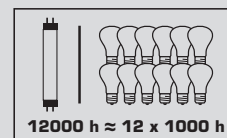

Eigenschaften im Überblick

CE