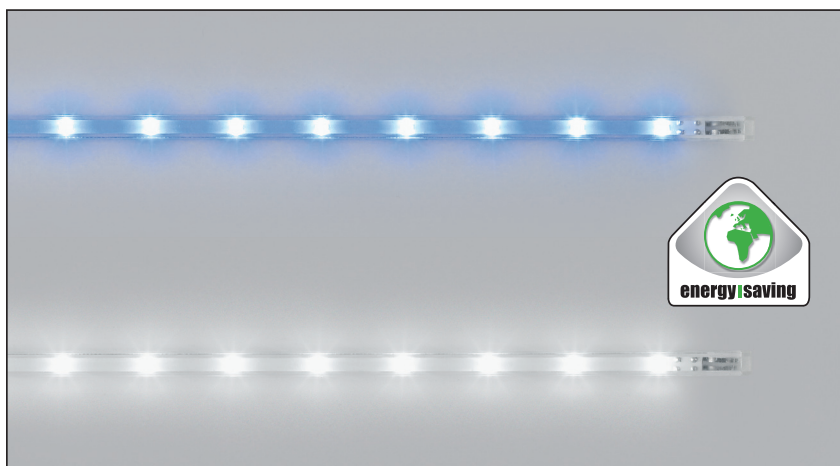

STARLED Sticks

Mobilia

Typ	EAN	Farbe	L	B	H
StarLED Sticks 3x0,7W	4004894489008	weiß	263	6	9
StarLED Sticks 3x0,7W	4004894489022	blau	263	6	9

[Alle Maßangaben in mm]

IHRE VORTEILE

- Grünes Produkt:
Extra Energie und Kosten spendend
- Vielseitig einsetzbar
- Leuchtintensiv
- Geringe Wärmeentwicklung

TECHNISCHE DATEN

- Set mit drei LED-Anbausticks mit je 9 weißen bzw. blauen Dioden und einem anschlussfertigen Converter
- Hohe Lebensdauer, Energieeffizienz und geringe Wärmeentwicklung
- Inkl. Montagematerial und Verbindungskabeln
- Schutzklasse 2
-
- IP 20
- Energieeffizienzklasse A