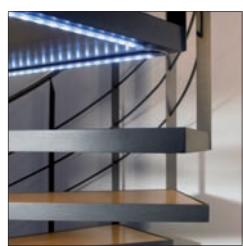

TECHNISCHE DATEN

- Set mit drei LED-Anbausticks mit je 9 weißen bzw. blauen Dioden und einem anschlussfertigen Converter
- Hohe Lebensdauer, Energieeffizienz und geringe Wärmeentwicklung
- Inkl. Montagematerial und Verbindungskabeln
- Schutzklasse 2
-
- IP 20
- Energieeffizienzklasse A