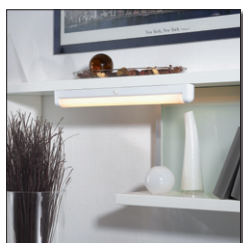

## Mobilia

Typ	EAN	Farbe	L	B	H
Softline 35W	4004894113200	weiß	362	32	52
Softline 35W	4004894014309	grau	362	32	52
Softline 60W	4004894113309	weiß	562	32	52
Softline 60W	4004894014316	grau	562	32	52

[Alle Maßangaben in mm]

### IHRE VORTEILE

- Universell einsetzbar
- Warmes Licht für Wohnräume
- Dimmbar

### TECHNISCHE DATEN

- Dimmbare Wohnraumleuchte mit warmem Glühlampenlicht, die universell eingesetzt werden kann, z.B. als Möbelein- oder Unterbauleuchte
- Kunststoffgehäuse mit Wippschalter
- Inkl. Linienglühlampe
- Farbtemperatur: 2700 Kelvin
- Schutzklasse 2
- 
- IP 20
- Energieeffizienzklasse F / G