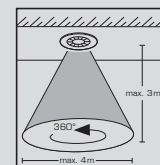

LITE-LICHT GmbH
Boschstraße 1-10 · 33442 Herzebrock-Clarholz
Postfach 12 55 · 33442 Herzebrock-Clarholz
GERMANY

Telefon +49 (0) 52 45 / 443 - 180
Telefax +49 (0) 52 45 / 443 - 298
Internet www.starlicht.eu
E-Mail info@starlicht.eu

Technische Änderungen vorbehalten
01/2009