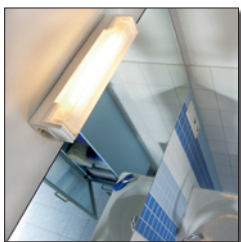

Typ	EAN	Farbe	L	B	H
Loire-Lino-D 11W (mit Abdeckung)	4004894491001	weiß	367	56	85
Loire-Lino-DSP 11W (mit Abdeckung, Schalter & Steckdose)	4004894491025	weiß	369	56	85

[Alle Maßangaben in mm]

IHRE VORTEILE

- Grünes Produkt:
  Besonders Energie und Kosten sparend
- Klassische Badezimmerleuchte
- Inkl. Abdeckung für gleichmäßige Lichtverteilung
- Warmes Wohnraumlicht
- Loire-Lino-DSP mit französischer Steckdose und Schalter ausgerüstet

TECHNISCHE DATEN

LOIRE-LINO-D:

- Mit Kunststoffgehäuse und prismatischer Abdeckung
- Energiespar-Soffitten-Leuchtmittel inkl.
- Farbtemperatur: 2700 Kelvin
- Schutzklasse 2
- ▪
- IP 21
- Energieeffizienzklasse B

LOIRE-LINO-DSP:

- Mit Kunststoffgehäuse, prismatischer Abdeckung, Schalter und Steckdose
- Energiespar-Soffitten-Leuchtmittel inkl.
- Farbtemperatur: 2700 Kelvin
- Schutzklasse 1
- ▪
- IP 21
- Energieeffizienzklasse B

Eigenschaften im Überblick

LOIRE-LINO D

LOIRE-LINO-DSP

11 W incl.

Loire-Lino-

LITE-LICHT GmbH
Boschstraße 1-10 · 33442 Herzebrock-Clarholz
Postfach 12 55 · 33442 Herzebrock-Clarholz
GERMANY

Telefon +49 (0) 52 45 / 443 - 180
Telefax +49 (0) 52 45 / 443 - 298
Internet www.starlicht.eu
E-Mail info@starlicht.eu

Technische
Änderungen
vorbehalten
11 /2010