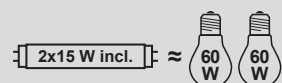

Eigenschaften im Überblick

CE

Starlicht

LITE-LICHT GmbH
Boschstraße 1-10 · 33442 Herzebrock-Clarholz
Postfach 12 55 · 33442 Herzebrock-Clarholz
GERMANY

Telefon +49 (0) 52 45 / 443 - 180
Telefax +49 (0) 52 45 / 443 - 298
Internet www.starlicht.eu
E-Mail info@starlicht.eu

Technische
Änderungen
vorbehalten
12/2010