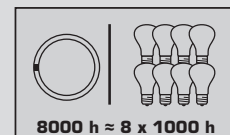

**inklusive
RGB-LED**

Typ	EAN	Farbe	L	B	H
Como-W 22W	4004894420971	weiß	411	411	98
Como-W 40W	4004894420988	weiß	600	600	150

[Alle Maßangaben in mm]

IHRE VORTEILE

- Grünes Produkt:
Extra Energie und Kosten spendend
- Moderne Well-Being Leuchte mit LED-RGB und ringförmigem Leuchtmittel
- Viele LED-Programme über Fernbedienung anwählbar
- Mit EVG ausgestattet

TECHNISCHE DATEN

- **Como-W** ist eine Energie sparende Well-Being-Leuchte für Wand- oder Deckenmontage
- Ausgestattet mit moderner RGB-LED Technologie, EVG und ringförmiger T5-Leuchtstofflampe
- Mit einer Fernbedienung kann zwischen den verschiedenen LED-Programmen und dem Leuchtmittel hin- und hergeschaltet werden
- Formschöne Wand- oder Deckenleuchte
- Die opale Kunststoff-Abdeckung sorgt für schattenfreie Lichtverteilung
- Lichtfarbe: 840
- Farbtemperatur: 4000 Kelvin
- Schutzklasse 1 Ⓢ
- ▽
- IP 21
- Energieeffizienzklasse A