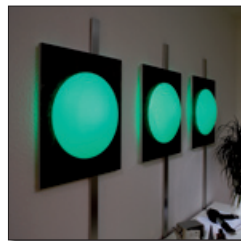

**inklusive
RGB-LED**

Typ	EAN	Farbe	L	B	H
Como-W 22W	4004894420971	weiß	411	411	98
Como-W 40W	4004894420988	weiß	600	600	150

[Alle Maßangaben in mm]

IHRE VORTEILE

- Grünes Produkt:
Extra Energie und Kosten spendend
- Moderne Well-Being Leuchte mit LED-RGB und ringförmigem Leuchtmittel
- Viele LED-Programme über Fernbedienung anwählbar
- Mit EVG ausgestattet

TECHNISCHE DATEN

- **Como-W** ist eine Energie sparende Well-Being-Leuchte für Wand- oder Deckenmontage
- Ausgestattet mit moderner RGB-LED Technologie, EVG und ringförmiger T5-Leuchtstofflampe
- Mit einer Fernbedienung kann zwischen den verschiedenen LED-Programmen und dem Leuchtmittel hin- und hergeschaltet werden
- Formschöne Wand- oder Deckenleuchte
- Die opale Kunststoff-Abdeckung sorgt für schattenfreie Lichtverteilung
- Lichtfarbe: 840
- Farbtemperatur: 4000 Kelvin
- Schutzklasse 1 Ⓢ
- ▽
- IP 21
- Energieeffizienzklasse A