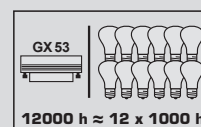

## Culina

Typ	EAN	Farbe	L	B	H
Cabernet 7W	4004894395743	titan	208	80	33

[Alle Maßangaben in mm]

### TECHNISCHE DATEN

- Moderne Auf- und Unterbauleuchte für Möbel
- Ausgestattet mit besonders Energie sparendem GX53-Leuchtmittel, Schalter und 1,5 m Zuleitung
- Farbtemperatur: 2700 Kelvin
- Schutzklasse 2
- 
- IP 20
- Energieeffizienzklasse A