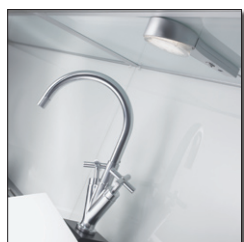

Culina

Typ	EAN	Farbe	L	B	H
Cabernet 7W	4004894395743	titan	208	80	33

[Alle Maßangaben in mm]

IHRE VORTEILE

- Grünes Produkt:
  Extra Energie und Kosten spendend
- Besonders einfache Montage
- Sowohl Schrankaufbau- als auch Unterbau möglich

TECHNISCHE DATEN

- Moderne Auf- und Unterbauleuchte für Möbel
- Ausgestattet mit besonders Energie sparendem GX53-Leuchtmittel, Schalter und 1,5 m Zuleitung
- Farbtemperatur: 2700 Kelvin
- Schutzklasse 2
- ▪
- IP 20
- Energieeffizienzklasse A

Eigenschaften im Überblick

CE

LITE-LICHT GmbH
Boschstraße 1-10 · 33442 Herzebrock-Clarholz
Postfach 12 55 · 33442 Herzebrock-Clarholz
GERMANY

Telefon +49 (0) 52 45 / 443 - 180
Telefax +49 (0) 52 45 / 443 - 298
Internet www.starlicht.eu
E-Mail info@starlicht.eu

Technische
Änderungen
vorbehalten
11/2008