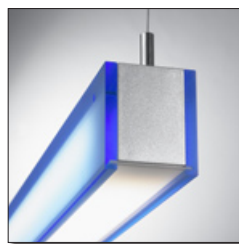

Typ	EAN	Farbe	L	B	H
Aviano 28W	4004894395781	weiß	1180	60	100
Aviano 28W	4004894395774	blau	1180	60	100
Aviano 28W	4004894395767	orange	1180	60	100

[Alle Maßangaben in mm]

### IHRE VORTEILE

- Grünes Produkt:  
Extra Energie und Kosten sparend
- Mit EVG ausgestattet
- Ideales Licht für Arbeitsplätze in puristischem Design

### TECHNISCHE DATEN

- Dekorative Pendelleuchte für eine gleichmäßige Ausleuchtung
- Abdeckung aus mattiertem Plexiglas in 3 verschiedenen Farben erhältlich
- Besonders Energie sparend, da mit EVG ausgestattet
- Inkl. Aufhängung (bis max. 1,5 m) und T5-Leuchtmittel
- Lichtfarbe: 840
- Farbtemperatur: 4000 Kelvin
- Schutzklasse 1 ⊕
- ▽
- IP 20
- Energieeffizienzklasse A