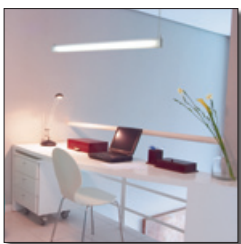

Typ	EAN	Farbe	L	B	H
Aviano 28W	4004894395781	weiß	1180	60	100
Aviano 28W	4004894395774	blau	1180	60	100
Aviano 28W	4004894395767	orange	1180	60	100

[Alle Maßangaben in mm]

IHRE VORTEILE

- Grünes Produkt:
  Extra Energie und Kosten sparend
- Mit EVG ausgestattet
- Ideales Licht für Arbeitsplätze in puristischem Design

TECHNISCHE DATEN

- Dekorative Pendelleuchte für eine gleichmäßige Ausleuchtung
- Abdeckung aus mattiertem Plexiglas in 3 verschiedenen Farben erhältlich
- Besonders Energie sparend, da mit EVG ausgestattet
- Inkl. Aufhängung (bis max. 1,5 m) und T5-Leuchtmittel
- Lichtfarbe: 840
- Farbtemperatur: 4000 Kelvin
- Schutzklasse 1 ⊕
- ▽
- IP 20
- Energieeffizienzklasse A

Eigenschaften im Überblick